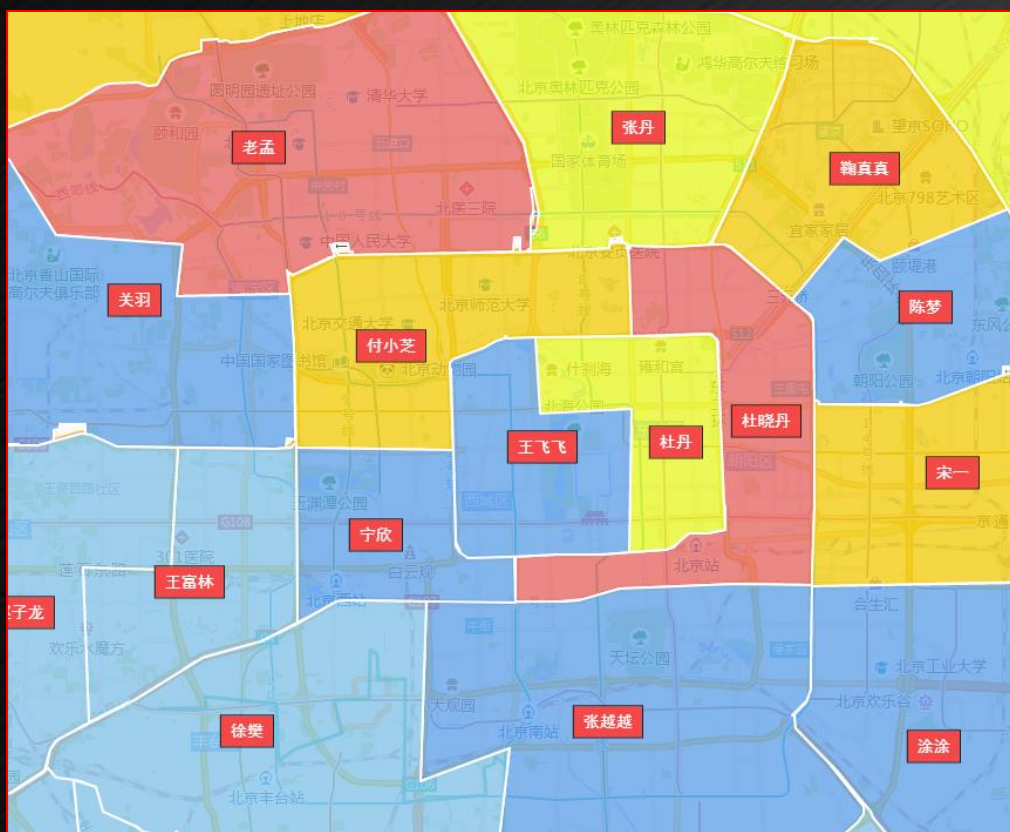

# 基于GIS能力的配送方案

地图慧为物流行业客户提供站点管理、人员管理、分单、配送、运输、结算等全场景解决方案

# 配送体系一张图

县级转运中心

乡级分拣中心

村级服务站

县乡村三级配送体系一张图管理

# 配送区域一张图

区划管理--总仓、中转仓、前置仓的片区划分，业务层级精细化管理，配送更高效

借助地图慧在线SaaS平台标准的四级行政区划数据，支持多种画区方式，包括沿路绘制区域、自定义绘制区域，同时在图层管理上支持图层、子图层、文件夹多层级数据管理的设置，能够帮助物流企业在线完成业务片区的划分和层级关系展示。