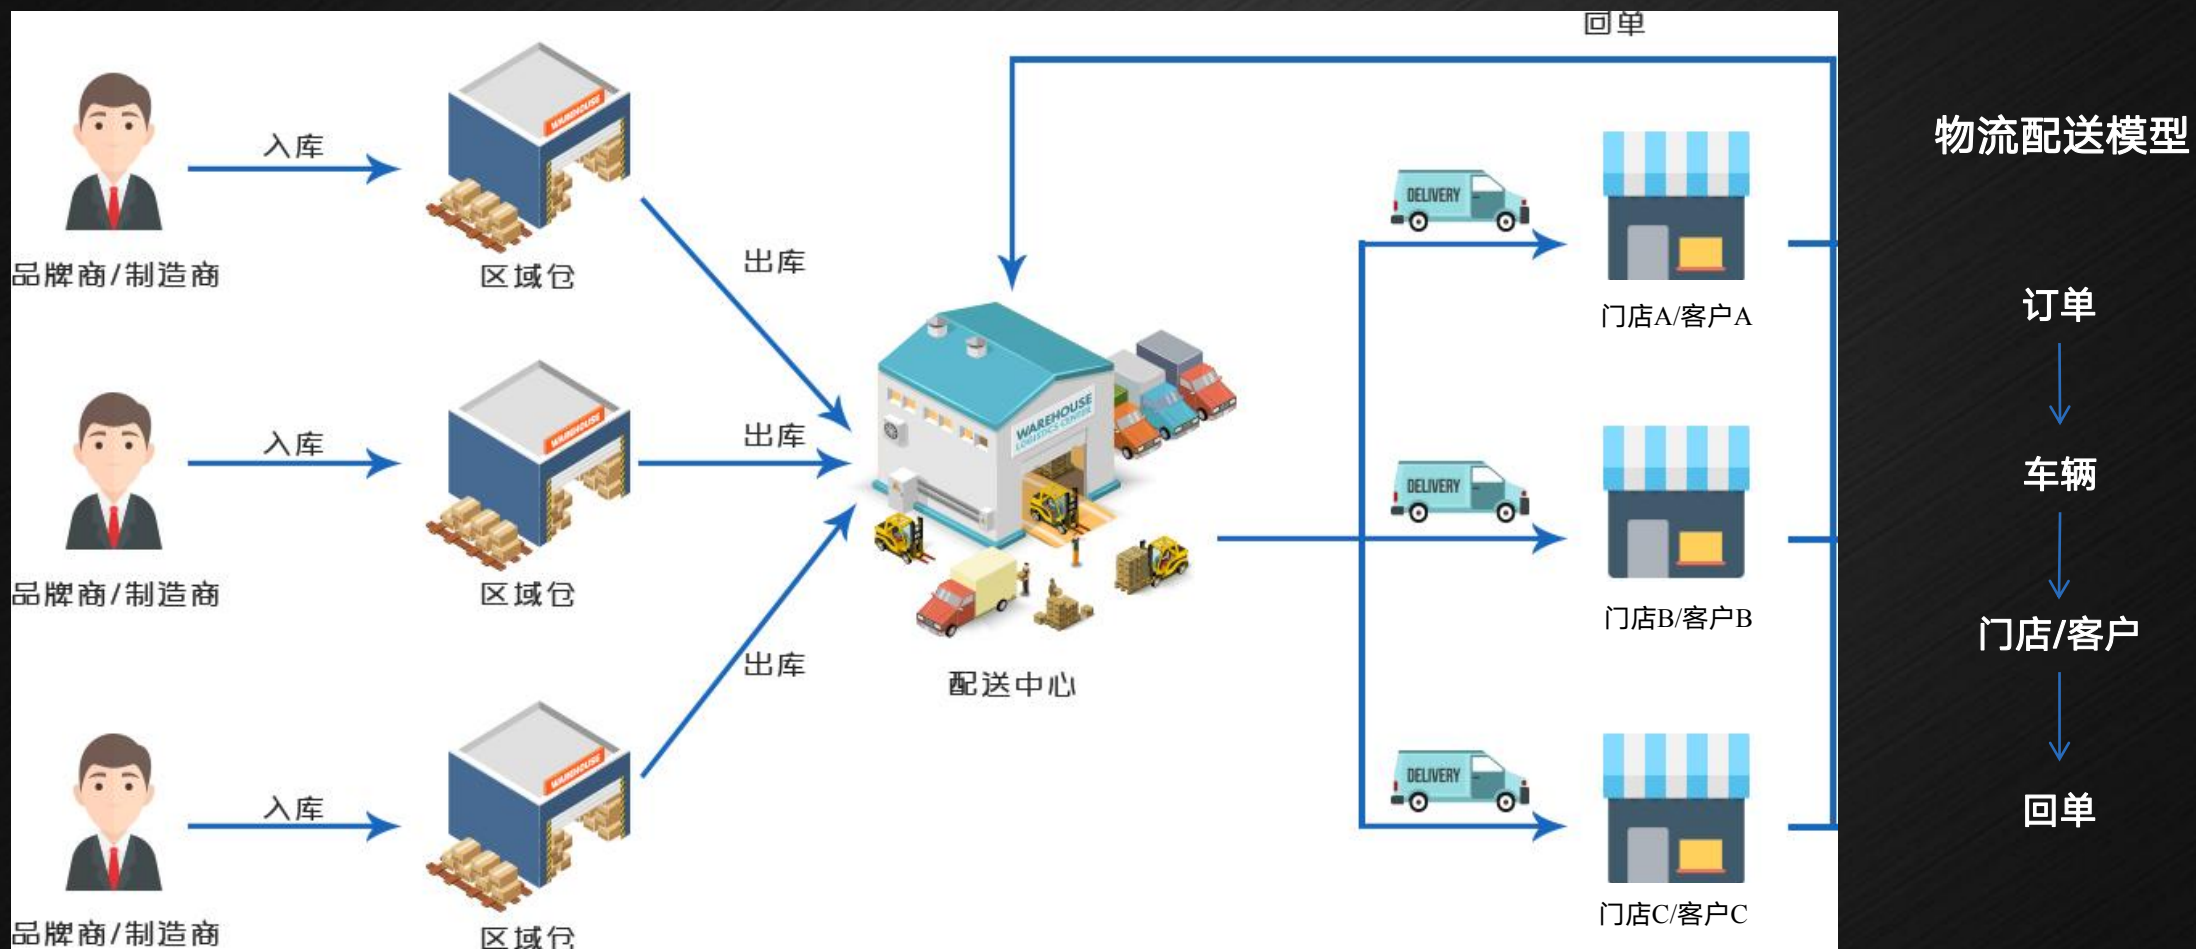

# 什么是同城配送

---

闪送 = 短距离配送

快递 = 长距离配送

同城配送  
送 = 中距离配

## 配送业务模型

# 配送体系一张图

县级转运中心

乡级分拣中心

村级服务站

县乡村三级配送体系一张图管理

# 配送区域一张图

区划管理--总仓、中转仓、前置仓的片区划分，业务层级精细化管理，配送更高效

借助地图慧在线SaaS平台标准的四级行政区划数据，支持多种画区方式，包括沿路绘制区域、自定义绘制区域，同时在图层管理上支持图层、子图层、文件夹多层级数据管理的设置，能够帮助物流企业在线完成业务片区的划分和层级关系展示。