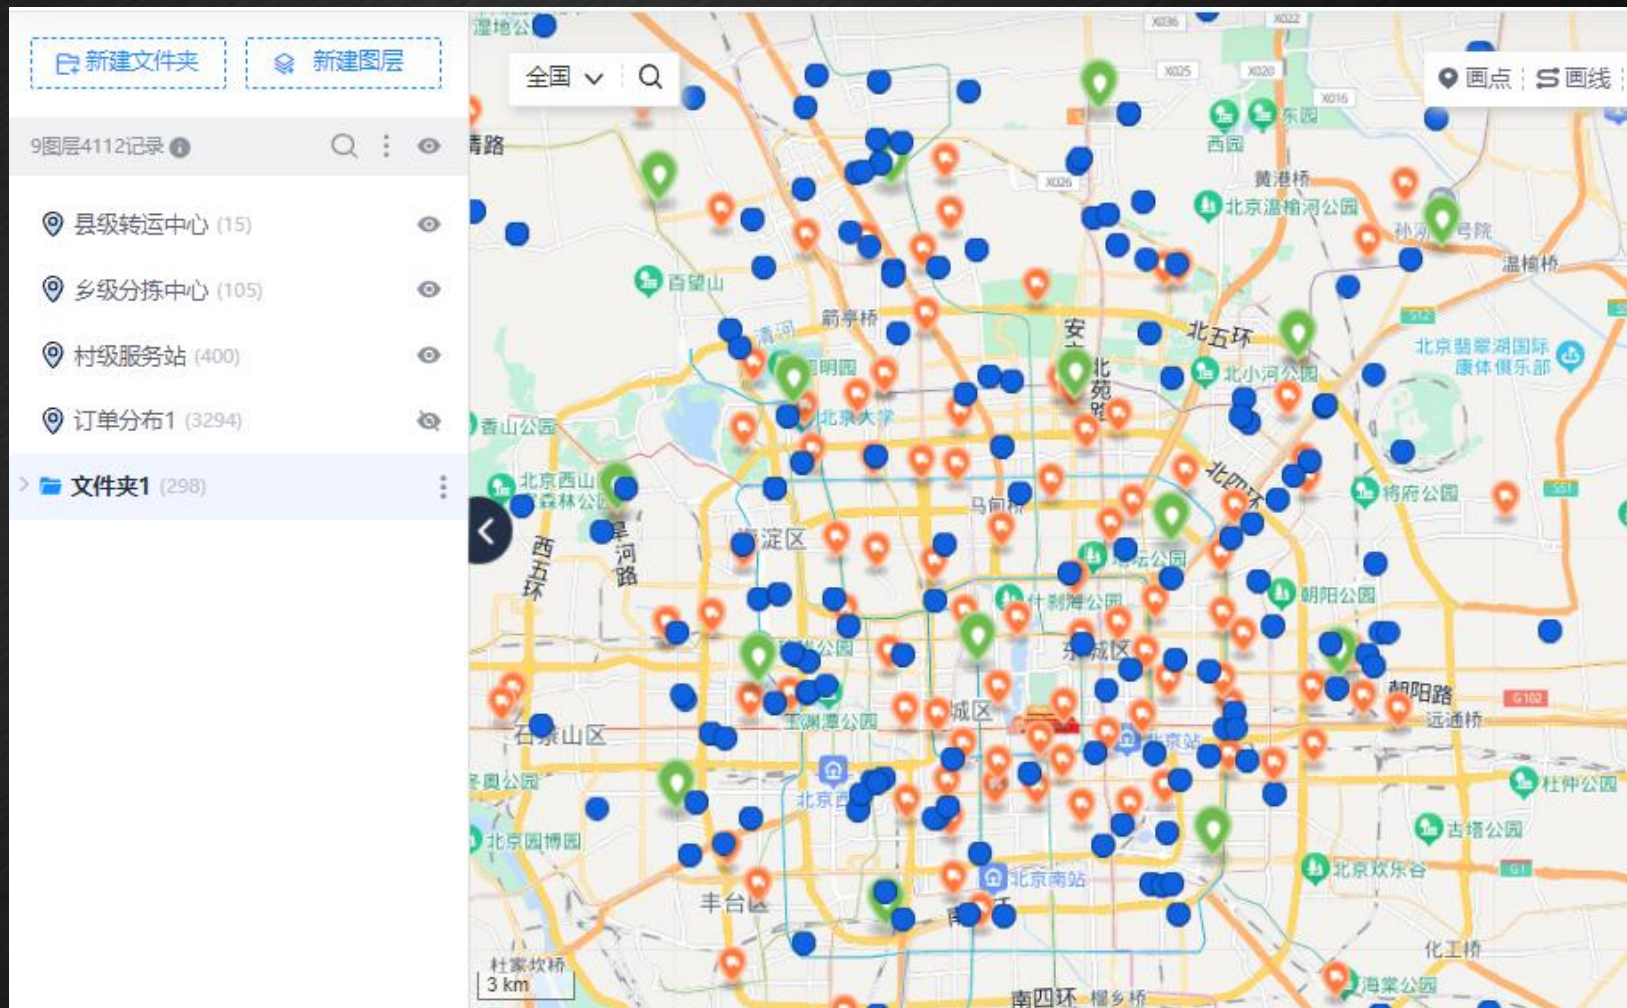

# 基于GIS能力的配送方案

地图慧为物流行业客户提供站点管理、人员管理、分单、配送、运输、结算等全场景解决方案

# 配送体系一张图

县级转运中心

乡级分拣中心

村级服务站

县乡村三级配送体系一张图管理

# 配送区域一张图

区划管理--总仓、中转仓、前置仓的片区划分，业务层级精细化管理，配送更高效

借助地图慧在线SaaS平台标准的四级行政区划数据，支持多种画区方式，包括沿路绘制区域、自定义绘制区域，同时在图层管理上支持图层、子图层、文件夹多层级数据管理的设置，能够帮助物流企业在线完成业务片区的划分和层级关系展示。